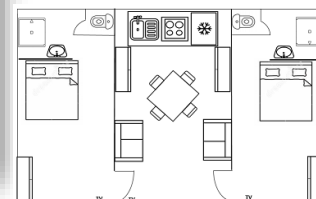

RÉSIDENCE TAOS

4 personnes-2 chambres