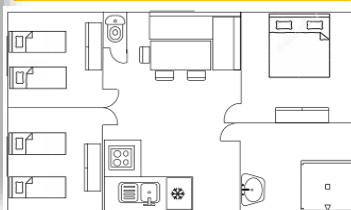

SUPER TITANIA

6 personnes - 3 chambres

TARIFS A LA SEMAINE :

Du 02/01 au 13/07	290 €
Du 13/07 au 27/07	600 €
Du 27/07 au 24/08	750 €
Du 24/08 au 31/12	290 €

TARIFS A LA NUITEE :

1 nuit/2 jours	70 €
2 nuits/3 jours	110 €
3 nuits/4 jours	110 €
4 nuits/ 5 jours	170 €

(Sauf juillet et août)

Suppléments

Animal	20 €
Forfait ménage	30€

Tarif du lundi au vendredi (hors vacances scolaires)	150 €
Tarif mensuel (hors taxe de séjour)	500 €

- Environ 35 m² avec terrasse
- Cuisine équipée pour 6 pers.
- Réfrigérateur avec congélateur
- Plaques de cuisson au gaz 4 feux
- Four à micro-ondes
- Douche grand format
- WC indépendant
- Téléviseur
- *grande banquette en angle*
- *table repas avec pieds pliants*
- Nombreux rangements
- Place de parking gratuite
- Wifi offert
- Location draps : 5€ par lit simple : 7€ par lit double