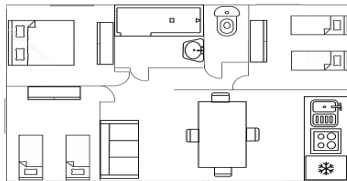

CHARLAY GRAND CONFORT

6/8 personnes - 3 chambres

TARIFS A LA NUITEE :

1 nuit/2 jours	95 €
2 nuits/3 jours	140 €
3 nuits/4 jours	180 €
4 nuits/ 5 jours	220 €

(Sauf juillet et août)

Suppléments

Animal	20 €
Forfait ménage	30 €

TARIFS A LA SEMAINE :

Du 02/01 au 13/07	350 €
Du 13/07 au 27/07	700 €
Du 27/07 au 24/08	800 €
Du 24/08 au 31/12	350 €

Tarif du lundi au vendredi (hors vacances scolaires)	190 €
Tarif mensuel (hors taxe de séjour)	600 €

- Environ 40 m² avec terrasse
- Cuisine équipée pour 6 pers.
- Cafetière électrique
- Réfrigérateur avec congélateur
- Plaque de cuisson électrique
- Four et Four à micro-onde
- Douche grand format
- WC indépendant
- Une couette + oreiller par pers.
- Étagère bagagerie
- Un salon de jardin
- Banquette dans salon
- Téléviseur écran plat
- Location draps : 5 € par personnes