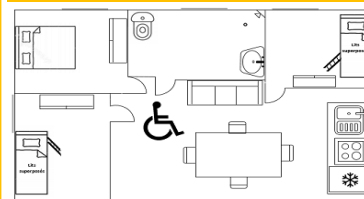

CHALET OCKLAND

6/8 personnes 3 chambres