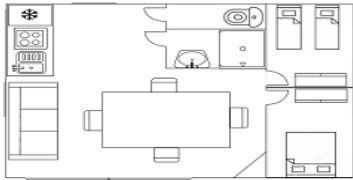

CHALET FORESTER

4/6 personnes - 2 chambres

TARIFS A LA NUITEE :

1 nuit/2 jours	70 €
2 nuits/3 jours	110 €
3 nuits/4 jours	140 €
4 nuits/ 5 jours	170 €

(Sauf juillet et août)

Suppléments

Animal	20 €
Forfait ménage	30 €

TARIFS A LA SEMAINE :

Du 02/01 au 13/07	290 €
Du 13/07 au 27/07	580 €
Du 27/07 au 24/08	700 €
Du 24/08 au 31/12	290 €

Tarif du lundi au vendredi (hors vacances scolaires)	150 €
Tarif mensuel (hors taxe de séjour)	500 €

- Environ 35 m² avec terrasse
- Cuisine équipée pour 4 pers.
- Réfrigérateur avec congélateur
- Plaques de cuisson électrique
- Four et Four à micro-onde
- Douche grand format
- WC indépendant
- Grande baie vitrée 3 vantaux
- Une couette par lit occupé
- Un oreiller par personne
- Un salon de jardin + parasol
- Banquette dans salon
- Cafetière électrique
- Location draps : 5 € par petit lit : 7€ par lit double